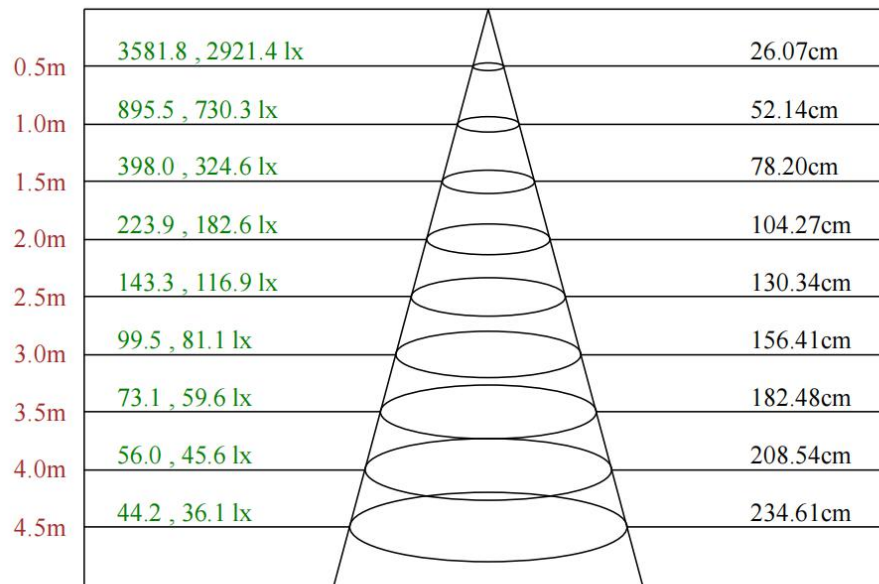

## 配光曲线

F1021A-3-UN(15-OL-3WN-AJ,P1)

Max , Ave C30面光束角15.16

颜色	总输出 (流明)	功率 (W)
中性白	325	4.4

## 配光曲线

F1021A-3-UN(20-OL-3WN-AJ,P1)

Max , Ave C30面光束角20.79

颜色	总输出 (流明)	功率 (W)
中性白	325	4.4

## 配光曲线

F1021A-3-UN(30-OL-3WN-AJ,P1)

Max , Ave C210面光束角29.21

颜色	总输出 (流明)	功率 (W)
中性白	318	4.4

## 配光曲线

F1021A-3-UN(45-OL-3WN-AJ,P1)

0.5m	1689.5 , 1315.8 lx	39.37cm
1.0m	422.4 , 328.9 lx	78.74cm
1.5m	187.7 , 146.2 lx	118.12cm
2.0m	105.6 , 82.2 lx	157.49cm
2.5m	67.6 , 52.6 lx	196.86cm
3.0m	46.9 , 36.5 lx	236.23cm
3.5m	34.5 , 26.9 lx	275.61cm
4.0m	26.4 , 20.6 lx	314.98cm
4.5m	20.9 , 16.2 lx	354.35cm