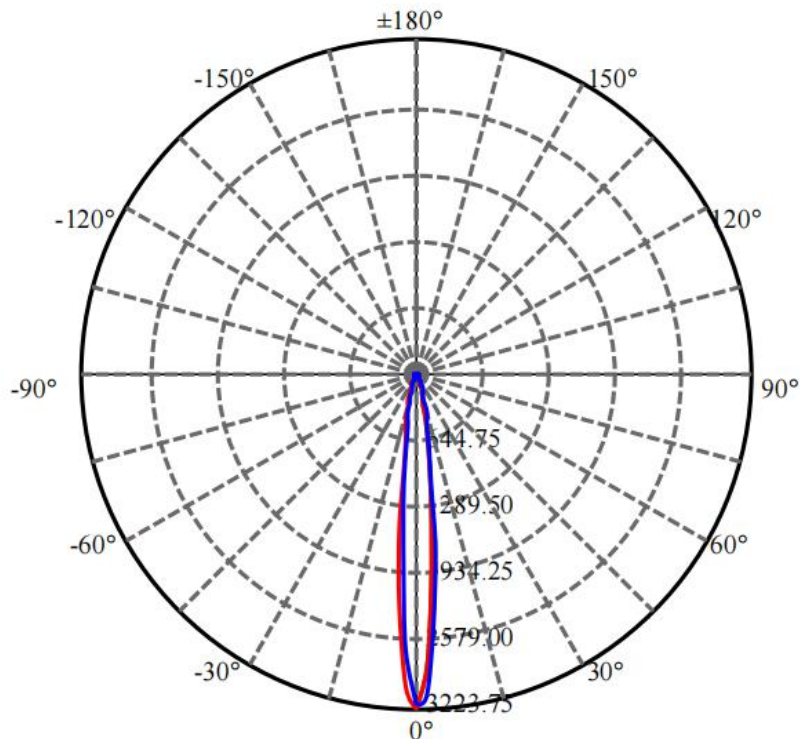

## 配光曲线

F1021A-3-UN(10-OL-3WN-AJ,P1)

Max , Ave C0面光束角10.92

颜色	总输出 (流明)	功率 (W)
中性白	320	4.4