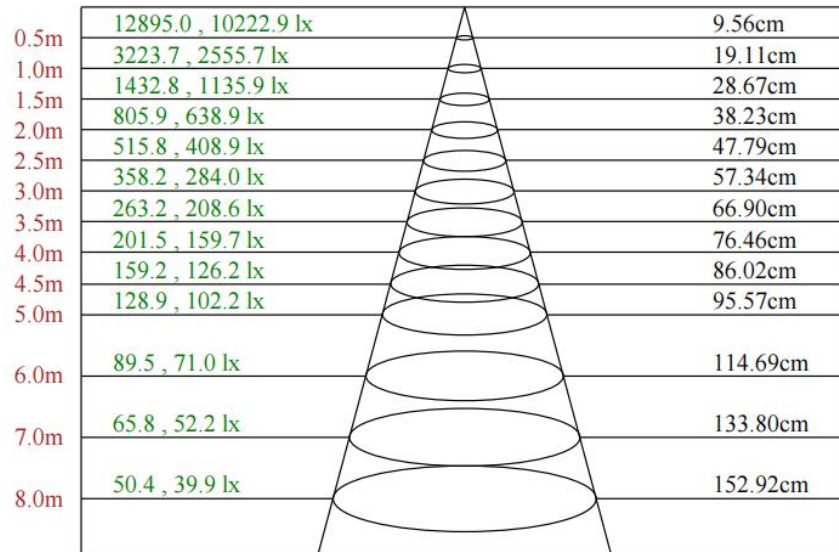

## 配光曲线

F1021A-3-UN(10-OL-3WN-AJ,P1)

Max , Ave C0面光束角10.92

颜色	总输出 (流明)	功率 (W)
中性白	320	4.4