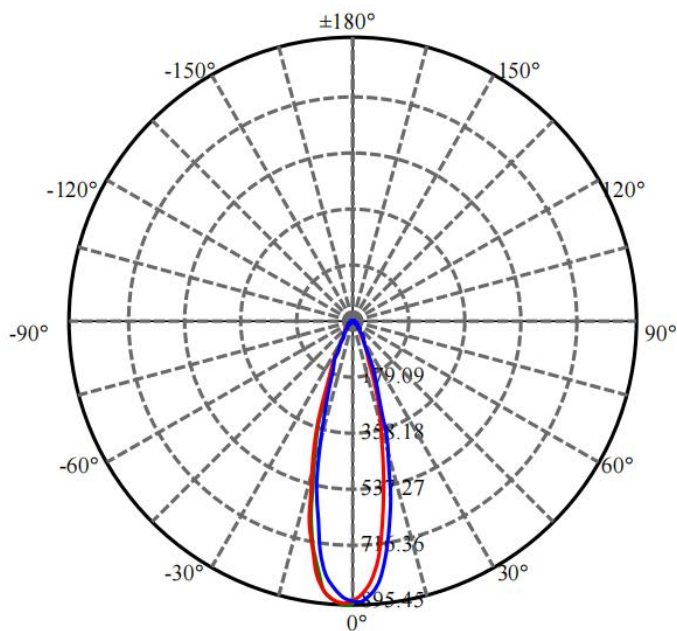

## 配光曲线

F1021A-3-UN(15-OL-3WN-AJ,P1)

Max , Ave C30面光束角15.16

颜色	总输出 (流明)	功率 (W)
中性白	325	4.4

## 配光曲线

F1021A-3-UN(20-OL-3WN-AJ,P1)

Max , Ave C30面光束角20.79

颜色	总输出 (流明)	功率 (W)
中性白	325	4.4

## 配光曲线

F1021A-3-UN(30-OL-3WN-AJ,P1)

Max , Ave C210面光束角29.21

颜色	总输出 (流明)	功率 (W)
中性白	318	4.4

## 配光曲线

F1021A-3-UN(45-OL-3WN-AJ,P1)

0.5m	1689.5 , 1315.8 lx	39.37cm
1.0m	422.4 , 328.9 lx	78.74cm
1.5m	187.7 , 146.2 lx	118.12cm
2.0m	105.6 , 82.2 lx	157.49cm
2.5m	67.6 , 52.6 lx	196.86cm
3.0m	46.9 , 36.5 lx	236.23cm
3.5m	34.5 , 26.9 lx	275.61cm
4.0m	26.4 , 20.6 lx	314.98cm
4.5m	20.9 , 16.2 lx	354.35cm