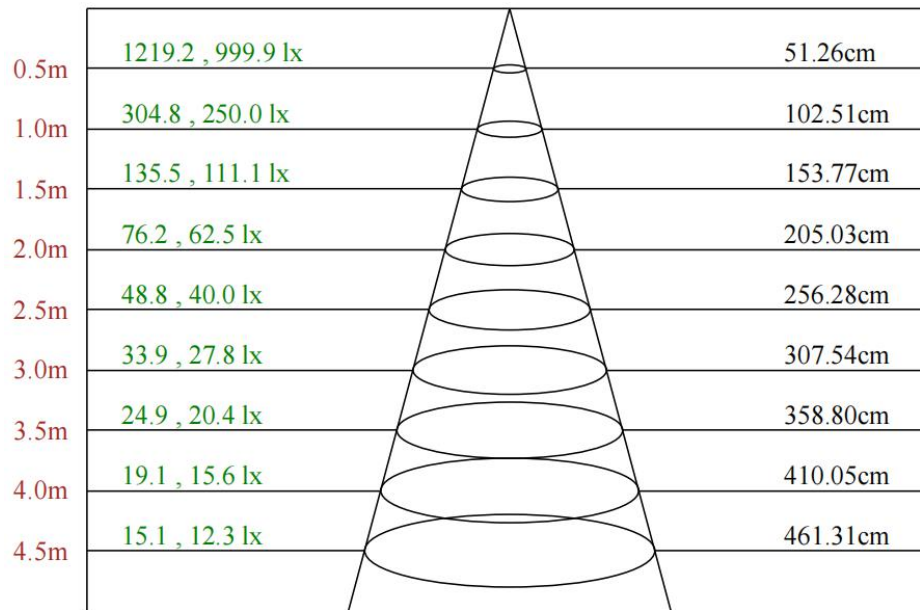

## 配光曲线

F1021A-3-UN(30-OL-3WN-AJ,P1)

Max , Ave C210面光束角29.21

颜色	总输出 (流明)	功率 (W)
中性白	318	4.4

## 配光曲线

F1021A-3-UN(45-OL-3WN-AJ,P1)

0.5m	1689.5 , 1315.8 lx	39.37cm
1.0m	422.4 , 328.9 lx	78.74cm
1.5m	187.7 , 146.2 lx	118.12cm
2.0m	105.6 , 82.2 lx	157.49cm
2.5m	67.6 , 52.6 lx	196.86cm
3.0m	46.9 , 36.5 lx	236.23cm
3.5m	34.5 , 26.9 lx	275.61cm
4.0m	26.4 , 20.6 lx	314.98cm
4.5m	20.9 , 16.2 lx	354.35cm

Max , Ave C30面光束角42.97

颜色	总输出 (流明)	功率 (W)
中性白	309	4.4

## 配光曲线

F1021A-3-UN(60-OL-3WN-AJ,P1)

Max , Ave C120面光束角54.26

颜色	总输出 (流明)	功率 (W)
中性白	301	4.4