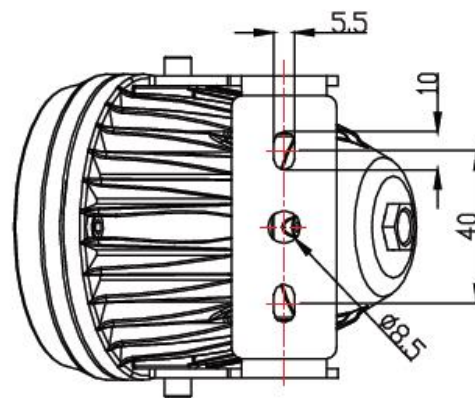

## 配光曲线

F1021A-3-UN(45-OL-3WN-AJ,P1)

0.5m	1689.5 , 1315.8 lx	39.37cm
1.0m	422.4 , 328.9 lx	78.74cm
1.5m	187.7 , 146.2 lx	118.12cm
2.0m	105.6 , 82.2 lx	157.49cm
2.5m	67.6 , 52.6 lx	196.86cm
3.0m	46.9 , 36.5 lx	236.23cm
3.5m	34.5 , 26.9 lx	275.61cm
4.0m	26.4 , 20.6 lx	314.98cm
4.5m	20.9 , 16.2 lx	354.35cm

## 配光曲线

F1021A-3-UN(60-OL-3WN-AJ,P1)

Max , Ave C120面光束角54.26

颜色	总输出 (流明)	功率 (W)
中性白	301	4.4

## 灯具尺寸 (mm)