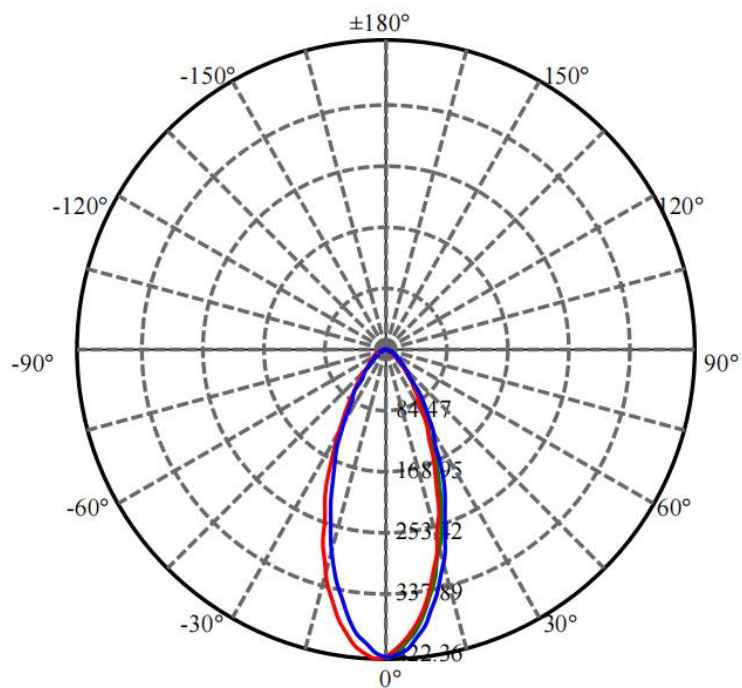

## 配光曲线

F1021A-3-UN(20-OL-3WN-AJ,P1)

Max , Ave C30面光束角20.79

颜色	总输出 (流明)	功率 (W)
中性白	325	4.4

## 配光曲线

F1021A-3-UN(30-OL-3WN-AJ,P1)

Max , Ave C210面光束角29.21

颜色	总输出 (流明)	功率 (W)
中性白	318	4.4

## 配光曲线

F1021A-3-UN(45-OL-3WN-AJ,P1)

0.5m	1689.5 , 1315.8 lx	39.37cm
1.0m	422.4 , 328.9 lx	78.74cm
1.5m	187.7 , 146.2 lx	118.12cm
2.0m	105.6 , 82.2 lx	157.49cm
2.5m	67.6 , 52.6 lx	196.86cm
3.0m	46.9 , 36.5 lx	236.23cm
3.5m	34.5 , 26.9 lx	275.61cm
4.0m	26.4 , 20.6 lx	314.98cm
4.5m	20.9 , 16.2 lx	354.35cm