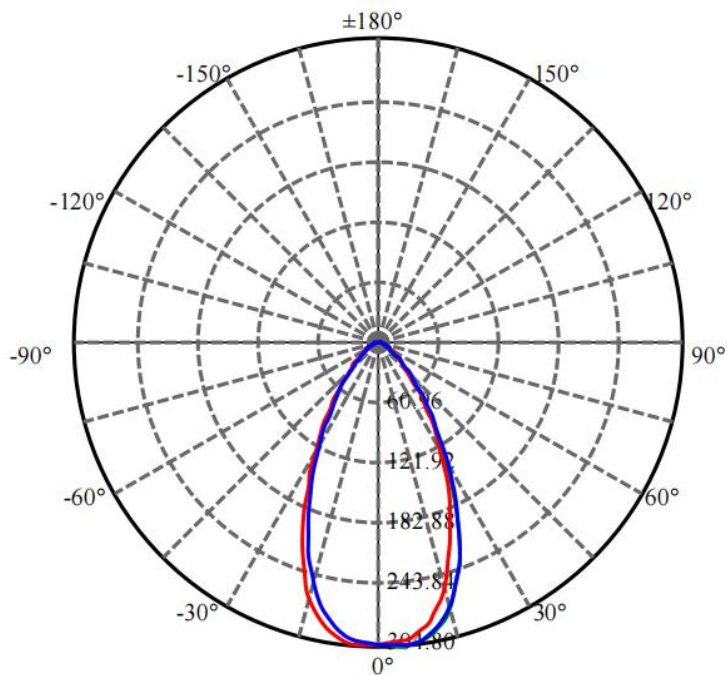

配光曲线

F1021A-3-UN(60-OL-3WN-AJ,P1)

Max , Ave C120面光束角54.26

颜色	总输出 (流明)	功率 (W)
中性白	301	4.4