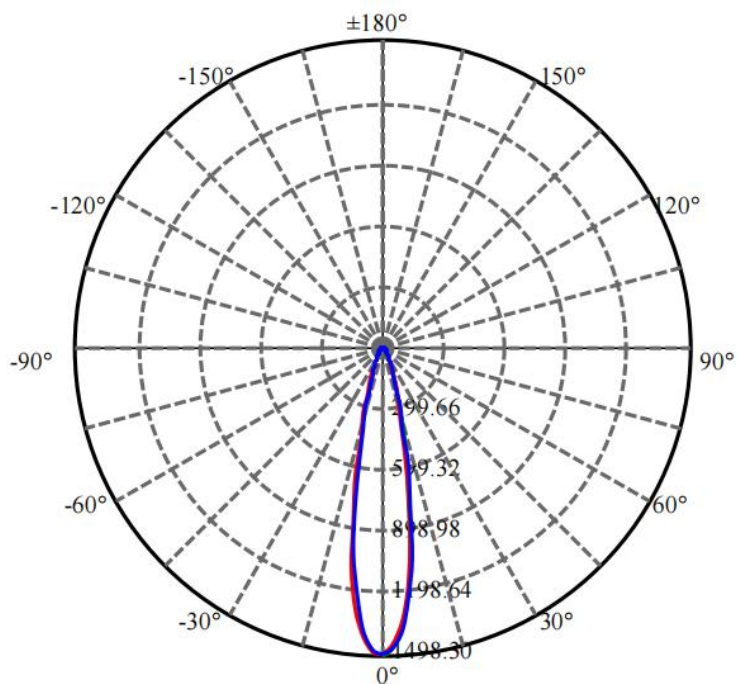

## 配光曲线

F1021A-3-UN(10-OL-3WN-AJ,P1)

Max , Ave C0面光束角10.92

颜色	总输出 (流明)	功率 (W)
中性白	320	4.4

## 配光曲线

F1021A-3-UN(15-OL-3WN-AJ,P1)

Max , Ave C30面光束角15.16

颜色	总输出 (流明)	功率 (W)
中性白	325	4.4

## 配光曲线

F1021A-3-UN(20-OL-3WN-AJ,P1)

Max , Ave C30面光束角20.79

颜色	总输出 (流明)	功率 (W)
中性白	325	4.4