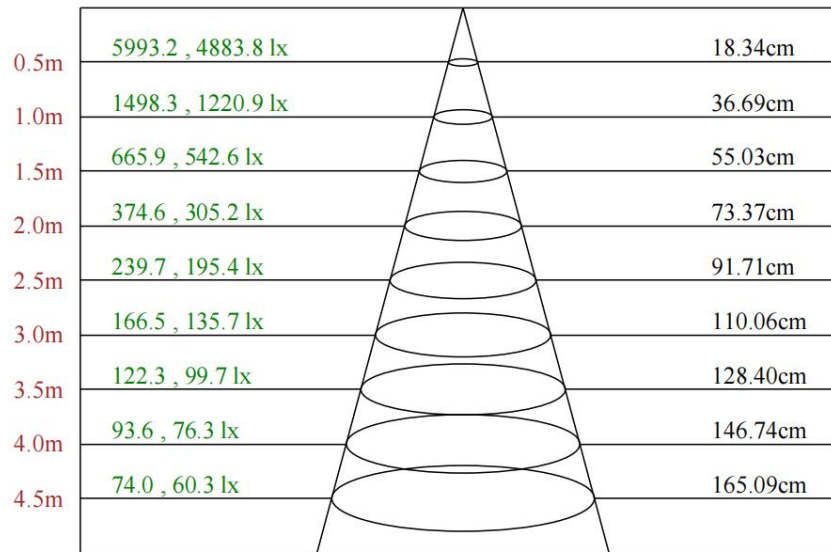

## 配光曲线

F1021A-3-UN(10-OL-3WN-AJ,P1)

Max , Ave C0面光束角10.92

颜色	总输出 (流明)	功率 (W)
中性白	320	4.4

## 配光曲线

F1021A-3-UN(15-OL-3WN-AJ,P1)

Max , Ave C30面光束角15.16

颜色	总输出 (流明)	功率 (W)
中性白	325	4.4

## 配光曲线

F1021A-3-UN(20-OL-3WN-AJ,P1)

Max , Ave C30面光束角20.79

颜色	总输出 (流明)	功率 (W)
中性白	325	4.4

## 配光曲线

F1021A-3-UN(45-OL-3WN-AJ,P1)

0.5m	1689.5 , 1315.8 lx	39.37cm
1.0m	422.4 , 328.9 lx	78.74cm
1.5m	187.7 , 146.2 lx	118.12cm
2.0m	105.6 , 82.2 lx	157.49cm
2.5m	67.6 , 52.6 lx	196.86cm
3.0m	46.9 , 36.5 lx	236.23cm
3.5m	34.5 , 26.9 lx	275.61cm
4.0m	26.4 , 20.6 lx	314.98cm
4.5m	20.9 , 16.2 lx	354.35cm