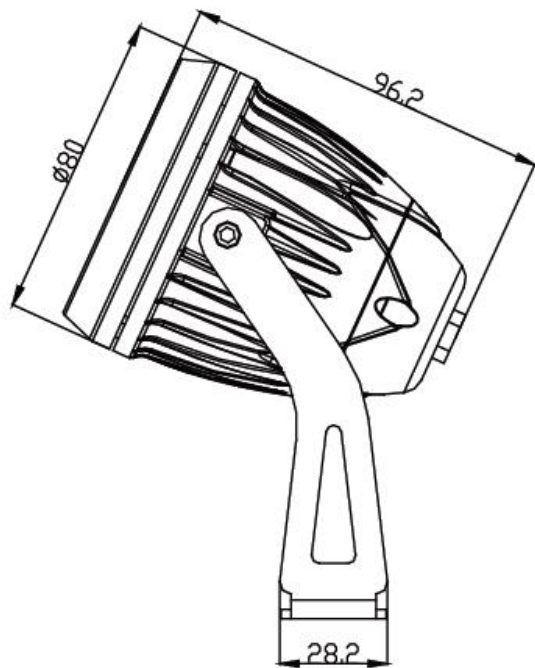

## 配光曲线

F1021A-3-UN(45-OL-3WN-AJ,P1)

0.5m	1689.5 , 1315.8 lx	39.37cm
1.0m	422.4 , 328.9 lx	78.74cm
1.5m	187.7 , 146.2 lx	118.12cm
2.0m	105.6 , 82.2 lx	157.49cm
2.5m	67.6 , 52.6 lx	196.86cm
3.0m	46.9 , 36.5 lx	236.23cm
3.5m	34.5 , 26.9 lx	275.61cm
4.0m	26.4 , 20.6 lx	314.98cm
4.5m	20.9 , 16.2 lx	354.35cm

## 配光曲线

F1021A-3-UN(60-OL-3WN-AJ,P1)

Max , Ave C120面光束角54.26

颜色	总输出 (流明)	功率 (W)
中性白	301	4.4

## 灯具尺寸 (mm)