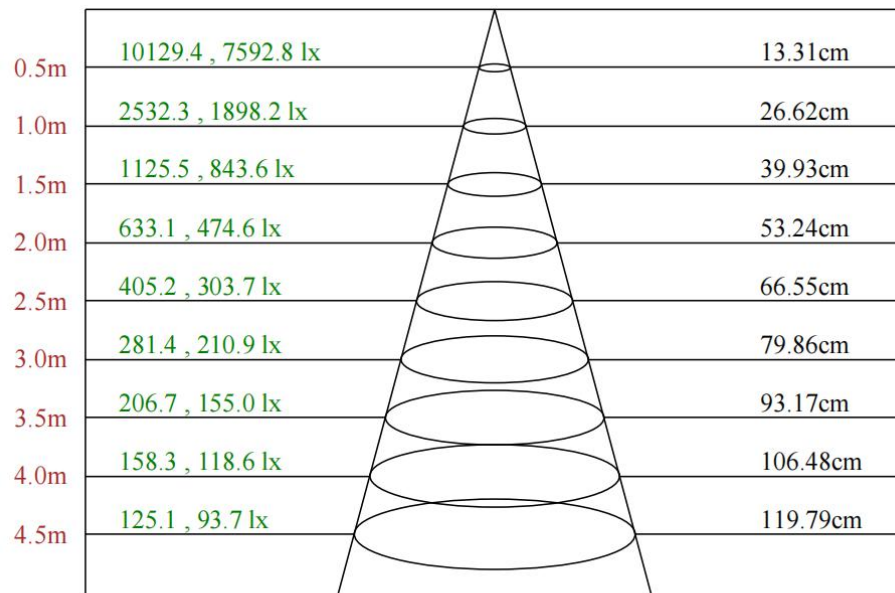

## 配光曲线

F1021A-3-UN(10-OL-3WN-AJ,P1)

Max , Ave C0面光束角10.92

颜色	总输出 (流明)	功率 (W)
中性白	320	4.4

## 配光曲线

F1021A-3-UN(15-OL-3WN-AJ,P1)

Max , Ave C30面光束角15.16

颜色	总输出 (流明)	功率 (W)
中性白	325	4.4

## 配光曲线

F1021A-3-UN(20-OL-3WN-AJ,P1)

Max , Ave C30面光束角20.79

颜色	总输出 (流明)	功率 (W)
中性白	325	4.4