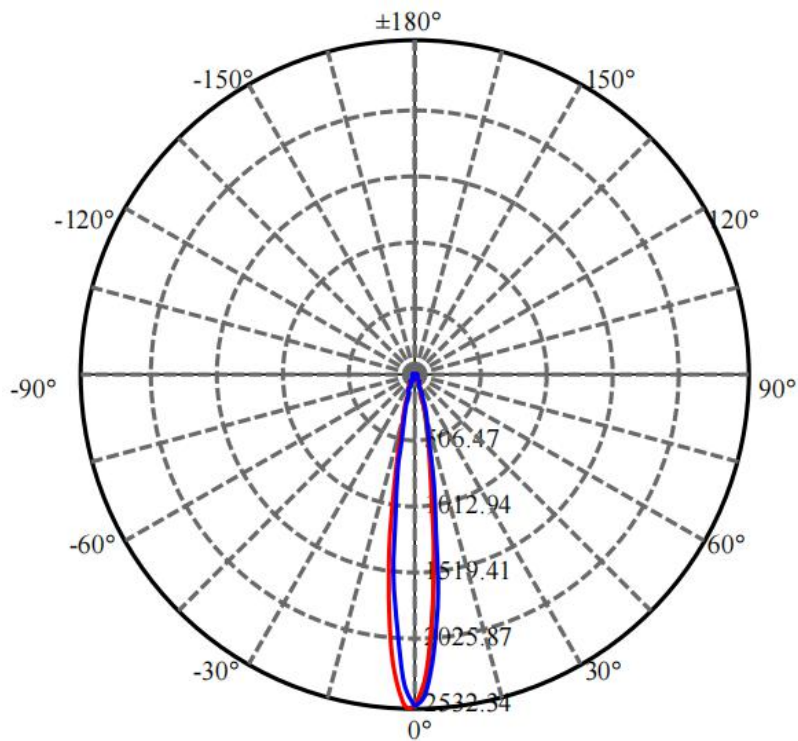

## 配光曲线

F1021A-3-UN(10-OL-3WN-AJ,P1)

Max , Ave C0面光束角10.92

颜色	总输出 (流明)	功率 (W)
中性白	320	4.4

## 配光曲线

F1021A-3-UN(15-OL-3WN-AJ,P1)

Max , Ave C30面光束角15.16

颜色	总输出 (流明)	功率 (W)
中性白	325	4.4