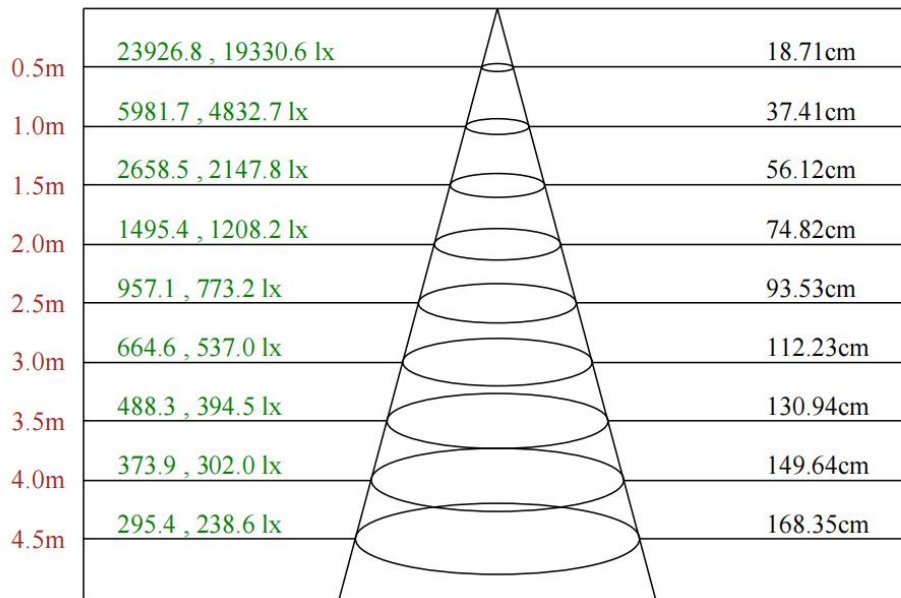

## 配光曲线

### F1012A-12-UN(15-OL-12WN-AJ,CT)

Max , Ave C90面光束角15.40

颜色	总输出 (流明)	功率 (瓦特)
中性白	1316	14

F1012A-12-UN(20-OL-12WN-AJ,CT)

Max , Ave C90面光束角21.19

颜色	总输出 (流明)	功率 (瓦特)
中性白	1329	14