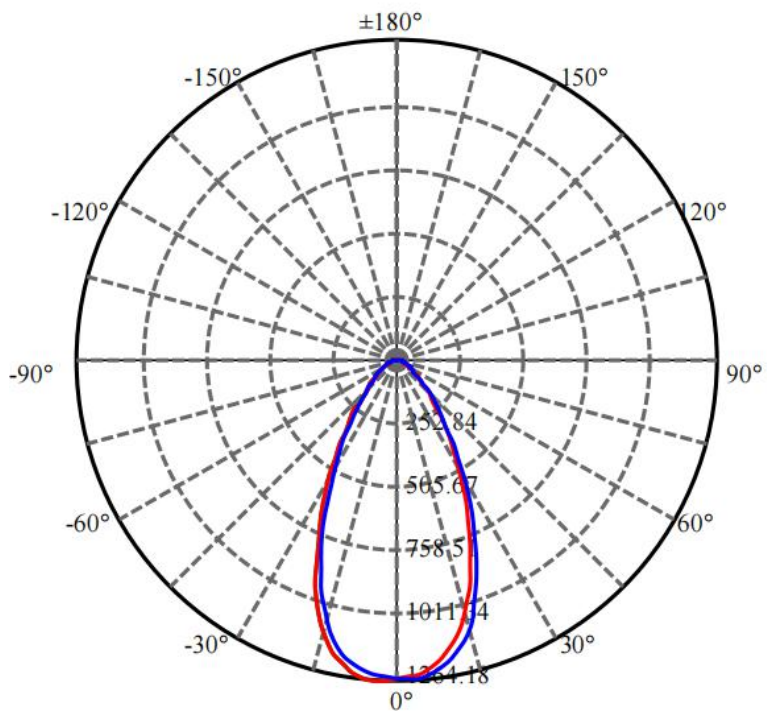

配光曲线

F1012A-12-UN(60-OL-12WN-AJ,CT)

颜色	总输出 (流明)	功率 (瓦特)
中性白	1258	14