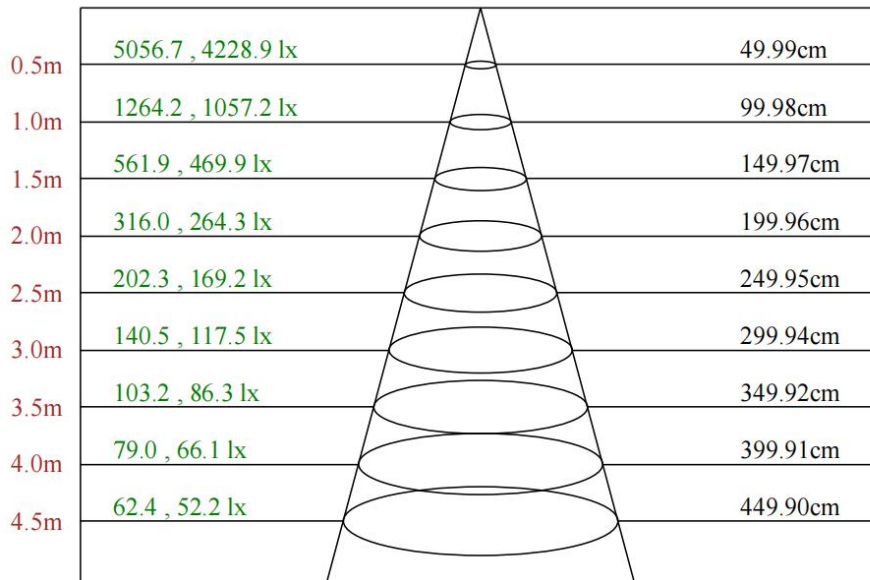

Max , Ave C180面光束角53.11