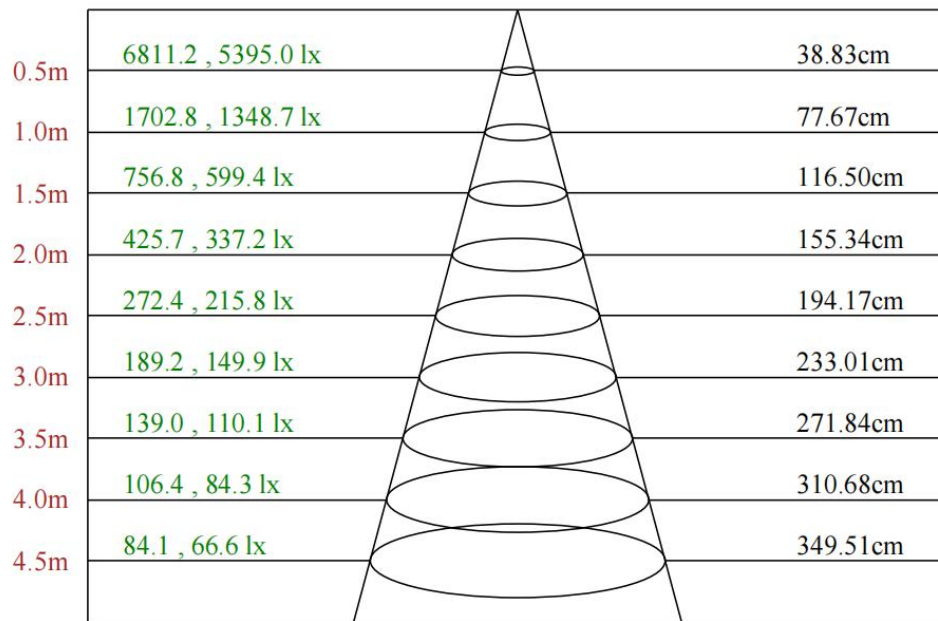

## 配光曲线

### F1012A-12-UN(30-OL-12WN-AJ,CT)

Max , Ave C60面光束角29.47

颜色	总输出 (流明)	功率 (瓦特)
中性白	1330	14

## 配光曲线

F1012A-12-UN(45-OL-12WN-AJ,CT)

Max , Ave C90面光束角42.45

颜色	总输出 (流明)	功率 (瓦特)
中性白	1266	14