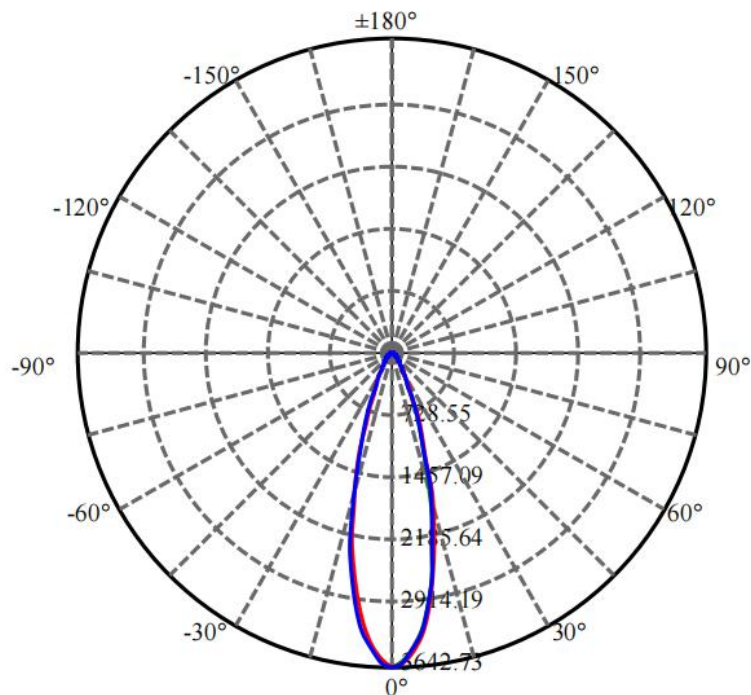

配光曲线

F1012A-12-UN(30-OL-12WN-AJ,CT)

Max , Ave C60面光束角29.47

颜色	总输出 (流明)	功率 (瓦特)
中性白	1330	14