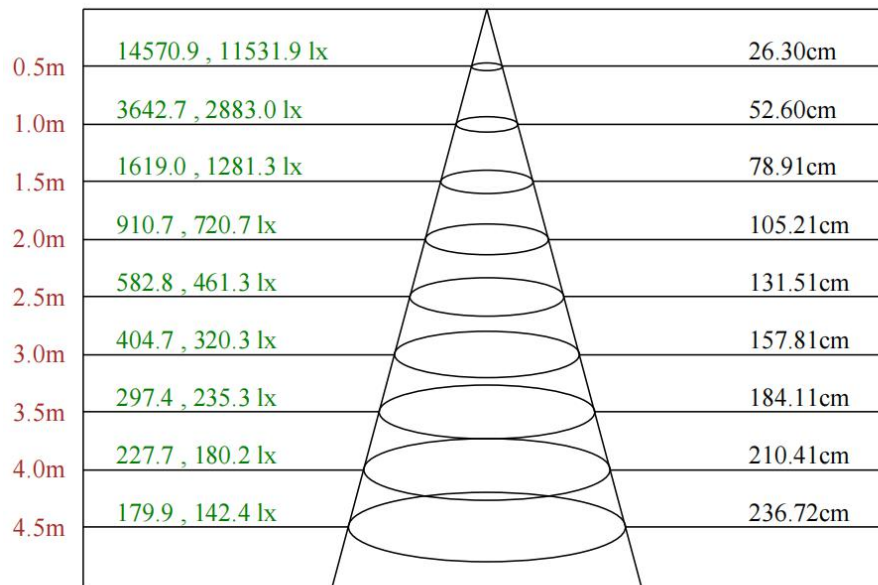

配光曲线

F1012A-12-UN(30-OL-12WN-AJ,CT)

Max , Ave C60面光束角29.47

颜色	总输出 (流明)	功率 (瓦特)
中性白	1330	14