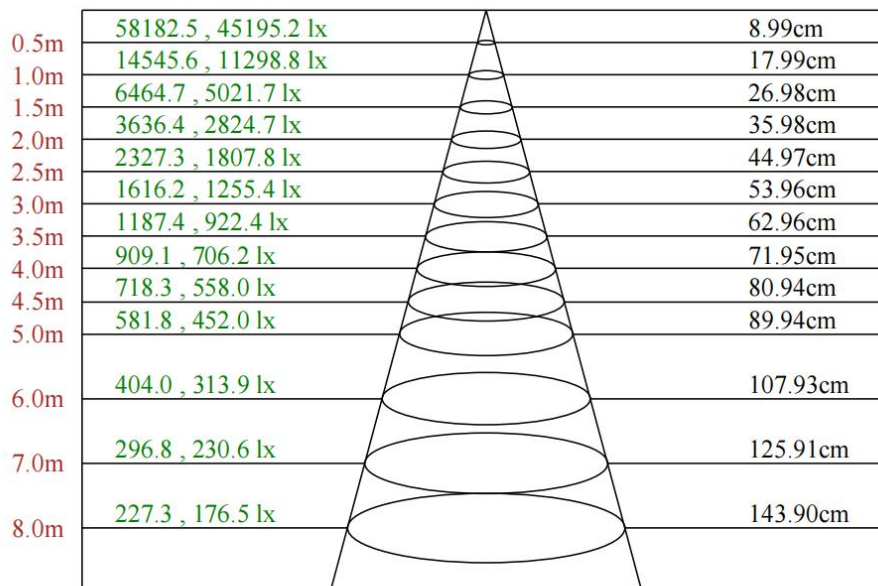

配光曲线

F1012A-12-UN(10-OL-12WN-AJ,CT)

Max , Ave C60面光束角10.28

颜色	总输出 (流明)	功率 (瓦特)
中性白	1307	14