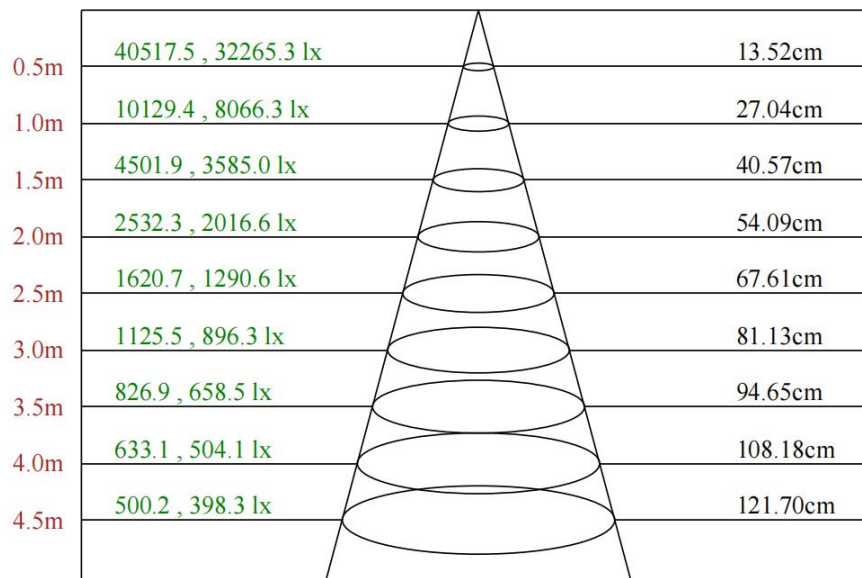

配光曲线

F1012A-12-UN(15-OL-12WN-AJ,CT)

Max , Ave C90面光束角15.40

颜色	总输出 (流明)	功率 (瓦特)
中性白	1316	14