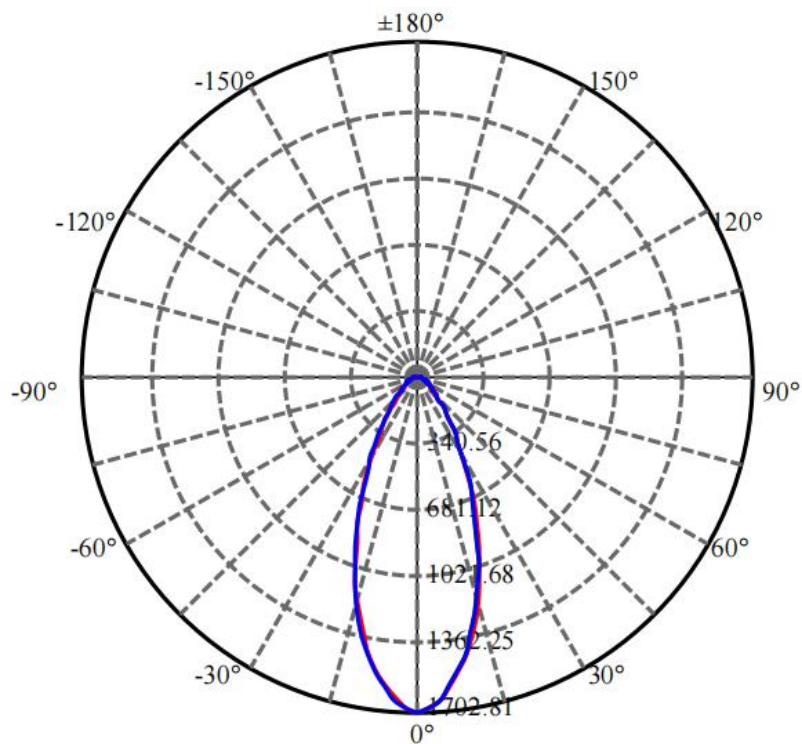

## 配光曲线

### F1012A-12-UN(30-OL-12WN-AJ,CT)

Max , Ave C60面光束角29.47

颜色	总输出 (流明)	功率 (瓦特)
中性白	1330	14

## 配光曲线

F1012A-12-UN(45-OL-12WN-AJ,CT)

Max , Ave C90面光束角42.45

颜色	总输出 (流明)	功率 (瓦特)
中性白	1266	14