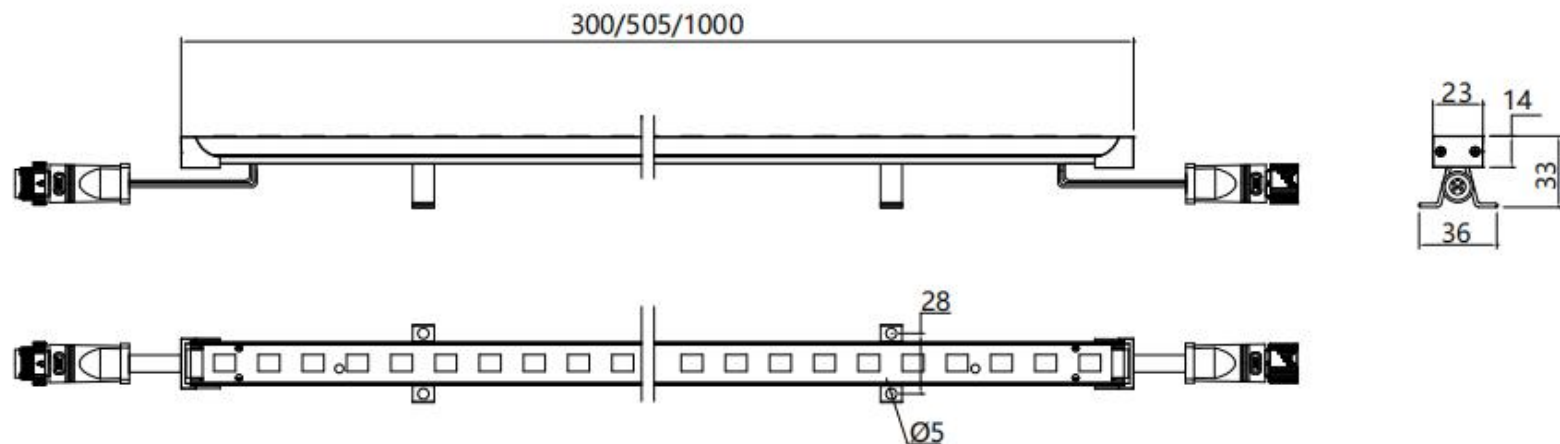

灯具尺寸 (mm)

不带面罩