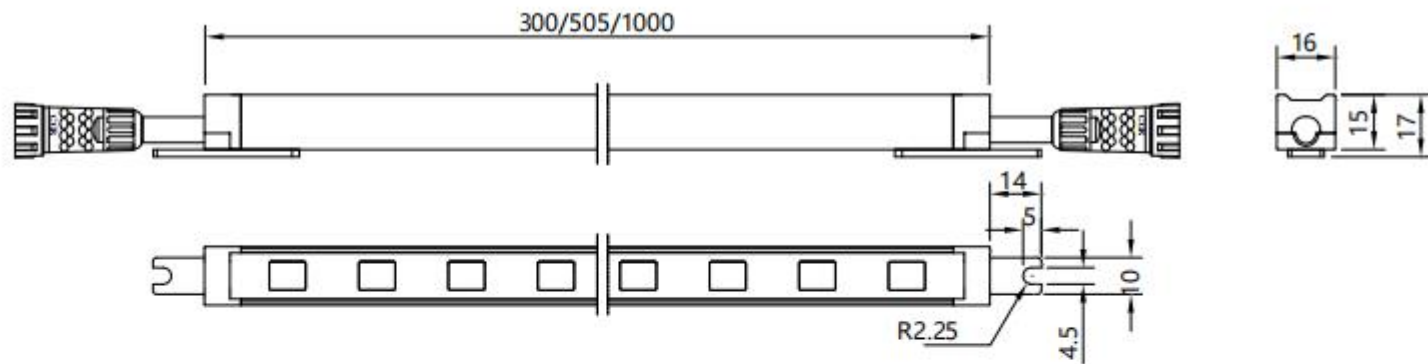

【型号:C3151】

概述

防水：

1. 采用硅胶灌注灯具，使灯具内部整体电路封闭，达到防水功能。
2. 防护等级IP66。

结构：

1. 灯体采用线型设计，材质为铝挤型6063，阳极氧化表面处理，抗腐蚀。
2. 采用压线片固定接头，出线牢固可靠，抗拉扯能力强，不易松动，符合GB7000.1-2007 5.2户外灯具标准：电缆线固定装置要求。
3. 采用橡胶电缆线，符合国标GB7000.1-2007 5.2室外灯具使用规定的要求，橡胶线避免了PVC线长期在户外使用易老化、易脆裂的问题；
4. 灯具底部出线，即可实现无缝拼接，又可实现电线及防水接插件隐藏对接；

安装：采用底部安装支架，简单方便。

光学：采用五合一RGBW LED，能够调出全白光系列(6500K、5000K、4500K、4000K、3500K、3000K、2500K、2200K)及各种不同彩色光（水蓝色、天蓝色、淡紫色、淡绿色、琥珀色、水红色）。

控制方式：采用DMX512（1990）协议控制，10万种RGB合成真彩色，实现同步、追逐、流水等变化。

应用场所：适用于公园、广场、楼宇等场所勾勒轮廓。

技术参数

产品型号	C3151系列
单颗LED功率	0.2W (单色) ,0.25W (4合1)
LED寿命	5万小时
LED类型	SMD
LED数量	48颗
LED颜色(单色)	红/绿/蓝/琥珀/白/中性白/暖白
LED颜色(彩色)	4合1红绿蓝白; 5合1红绿蓝白白; 5合1红绿蓝白琥珀
光束角	120°
外壳材质	铝挤型6063, 阳极氧化本色表面处理
输入电压	DC 24V
LED驱动方式	60mA 恒流驱动 (单色), 20mA 恒流驱动 (4合一); 14mA 恒流驱动 (5合一)
系统功率	12W (单色) ,17W (4合1); 15W (5合1)
防护等级	IP66
电缆线/信号线	2*1.0mm ² 橡胶线 (非调光); 2*0.75mm ² +3*0.5mm ² 橡胶线 (调光)
控制	DMX512 (1990)
电气安全等级	III类
环境温度	-20°C~+55 °C(TA+10°C)
净重	0.48KG

标准角度	可选项			
120°	颗数 PCS	48	24	12
	长度 mm	1000	505	300
	功率 W 单色	12	6	3
	功率 W 4合1	17	9	5
	功率 W 5合1	15	8	4

灯具尺寸 (mm)

侧出线方式

底部出线方式