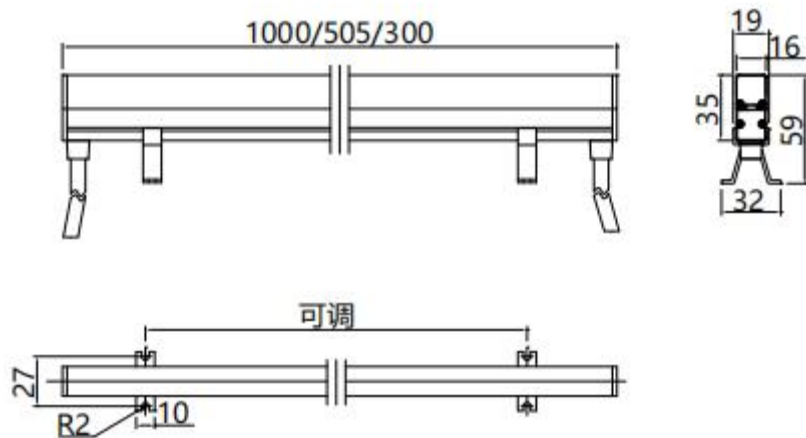

【型号:C3131】

概述

防水:

1. 采用硅胶灌注灯具,使灯具内部整体电路封闭,达到防水功能。
2. 防护等级IP66。

结构:

1. 灯体采用流线型设计,材质为铝挤型6063,阳极氧化表面处理,抗腐蚀。
2. 方形和半圆形乳白色灯罩可选,采用透明PC加扩散剂,光效均匀柔和。
3. 灯具采用尾卡注塑接头,出线牢固可靠,抗拉扯能力强,不易松动,符合GB7000.1-2007 5.2户外灯具标准:电缆线固定装置要求。
4. 采用橡胶电缆线,避免了PVC线长期在户外使用易老化、易脆裂的问题;

安装: 采用底部安装支架,简单方便。

光学: 采用五合一RGBW LED,能够调出全白光系列(6500K、5000K、4500K、4000K、3500K、3000K、2500K、2200K)及各种不同彩色光(水蓝色、天蓝色、淡紫色、淡绿色、琥珀色、水红色)。

安装: 螺钉直接固定,简单方便。

控制方式: 采用DMX512(1990)协议控制,10万种RGB合成真彩色,实现同步、追逐、流水等变化。

应用场所: 适用于公园、广场、楼宇等场所勾勒轮廓。

技术参数

产品型号	C3131S系列
单颗LED功率	0.2W（单色），0.25W（4合1），0.3W（5合1）
LED寿命	5万小时
LED类型	SMD
LED数量	48颗
LED颜色(单色)	红/绿/蓝/琥珀/白/中性白/暖白
LED颜色(彩色)	4合1红绿蓝白； 5合1红绿蓝白白；5合1红绿蓝白琥珀
光束角	120°
外壳材质	铝挤型6063，阳极氧化本色表面处理
灯罩材质	防紫外线、抗老化进口PC
输入电压	DC 24V
LED驱动方式	60mA 恒流驱动（单色），20mA 恒流驱动（4合一）；14mA 恒流驱动（5合一）
系统功率	12W（单色），17W（4合1）；15W（5合1）
防护等级	IP66
电缆线/信号线	2*1.0mm ² 橡胶线（非调光）；2*0.75mm ² +3*0.5mm ² 橡胶线（调光）
控制	DMX512（1990）
电气安全等级	III类
环境温度	-20°C~+55 °C(TA+10°C)
净重	0.58KG

标准角度	可选项			
120°	颗数 PCS	48	24	12
	长度 mm	1000	505	300
	功率W 单色	12	6	3
	功率W 4合1	17	9	5
	功率W 5合1	15	8	4

灯具尺寸 (mm)

C3131-F1方形面罩

C3131-DP半圆形面罩